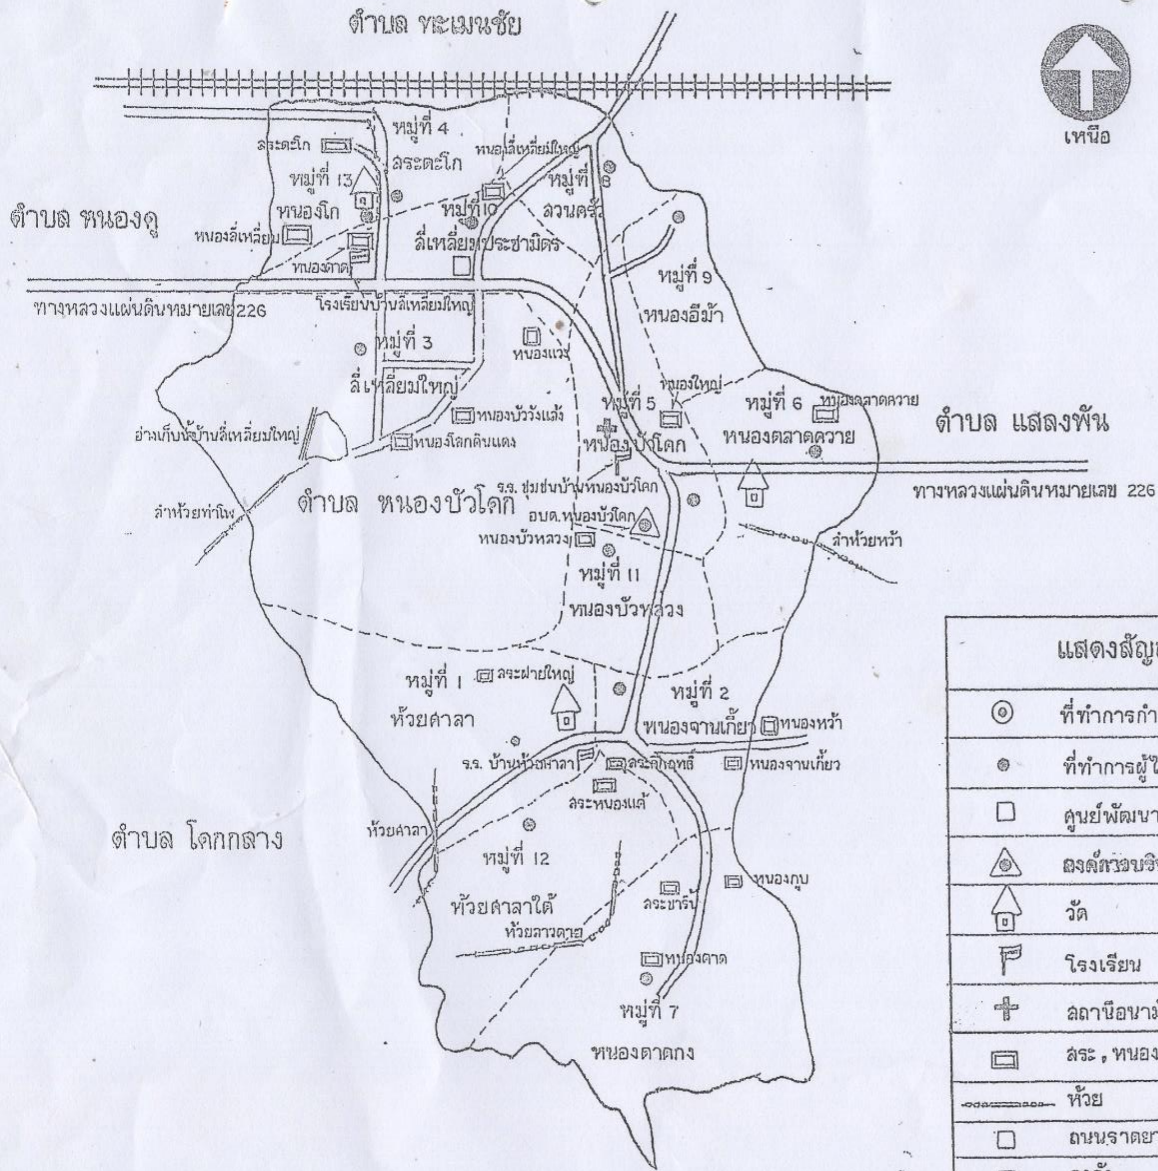

แผนผังตำบลหนองบัวโคก

แสดงสัญลักษณ์	
⊙	ที่ทำการกำนัน
⊗	ที่ทำการผู้ใหญ่บ้าน
□	ศูนย์พัฒนาเด็ก
⚠	จุดสำรวจบริษัทรถร่วมตำบล
⛪	วัด
🏫	โรงเรียน
+	สถานีอนามัย
☑	สระ , หนอง
—+—+—+—	ห้วย
□	ถนนลาดยาง
□	ลูกรัง
□	หินคลุก

อบต.หนองบัวโคก

ชื่อโครงการ
แผนผังตำบลหนองบัวโคก
ตำบลหนองบัวโคก
อำเภอลำปางมหา จังหวัดบุรีรัมย์

สถานที่ก่อสร้าง

ผู้สำรวจ	นายวิวัฒน์ ชุมรัมย์
ออกแบบ เขียนแบบ	นายณพงษ์ ทาสารณ
ผู้ตรวจ	นายเฉลิมชาติ เอกา
เห็นชอบ	จ.อ.เกียรติดำรงดี ประภาชะ
อนุมัติ	นายศุภราชู แก้วกล้า

แสดงแบบ

แบบบ้าน	แผ่นที่	จำนวนแผ่น

หมายเหตุ
ให้ผู้รับจ้างยึดตามแบบแปลนหรือ
ที่ช่างผู้ควบคุมงานกำหนด